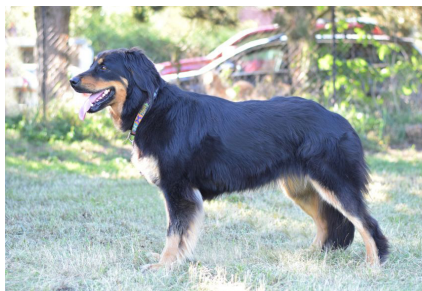

Jackie Katveri					
narozen:	21. 4. 2018	pohlaví:	fena	výsledek:	chovný
barva:	černá se znaky	číslo z.:	CMKU/HW/9213/18	třída chov.:	- omez.: - PT: 71b
DKK:	HD b(1/1)	výška:	61 cm	chovatel:	Ing. Kateřina Suchomelová
otec:	Arne Cordis Paladin			majitel:	Josef Kraus
matka:	Ginger Katveri			zkoušky:	-
výstavy:	Velmi dobrá Klubová výstava, CAJC				
bon. kód:	5/2a/A1/S