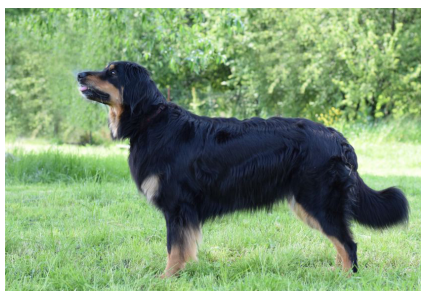

Vaiana Gasko Prim					
narozen:	28. 9. 2017	pohlaví:	fena	výsledek:	chovný
barva:	černá se znaky	číslo z.:	CMKU/HW/9054/17	třída chov.:	- omez.: - PT: 90b
DKK:	HD a(0/0)	výška:	61 cm	chovatel:	Lenka Svobodová
otec:	Leroy v.d. Hofreite		majitel: David Halámek		
matka:	Shanti Gasko Prim		zkoušky: -		
výstavy:	Výborná Klubová výstava, CAC, res. CAC				
bon. kód:	5/2a/A4, B5, E4, S1, S5/S