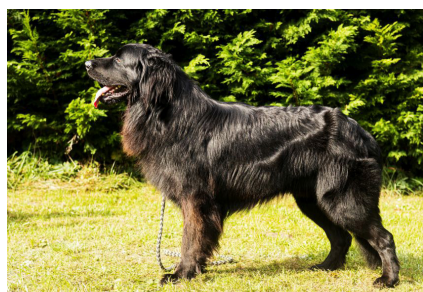

Sam Šlovický vrch					
narozen:	10. 12. 2017	pohlaví:	pes	výsledek:	chovný
barva:	černá	číslo z.:	CMKU/HW/9108/17	třída chov.:	- omez.: - PT: 74b
DKK:	HD a(0/0)	výška:	67 cm	chovatel:	Jana Peclová
otec:	Arne Cordis Paladin		majitel:	Lucie Lintnerová	
matka:	Denny Amijon Star		zkoušky:	-	
výstavy:	Výborný Klubová výstava, CAC				
bon. kód:	5/1a/A1, B9, D2, K1, S5/S