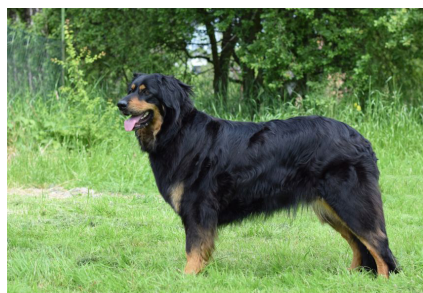

Azira Amarelo Arcum					
narozen:	30. 6. 2018	pohlaví:	fena	výsledek:	chovný
barva:	černá se znaky	číslo z.:	CMKU/HW/9241/18	třída chov.:	- omez.: - PT: 89b
DKK:	HD a(0/0)	výška:	61 cm	chovatel:	František Vaculčík
otec:	Aik Carpathia Heart			majitel:	Barbora Pluháčková
matka:	Amare Awedante			zkoušky:	-
výstavy:	Výborná Klubová výstava, BOJ, CAC, CAJC, JCh, Res.				
bon. kód:	5/2a/S1/S