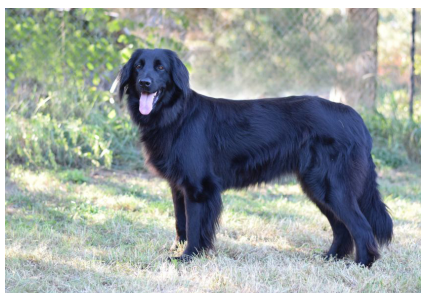

Arletty Jackie - Snow					
narozen:	14. 6. 2019	pohlaví:	fena	výsledek:	chovný
barva:	černá	číslo z.:	CMKU/HW/9652/19	třída chov.:	- omez.: - PT: 88b
DKK:	HD a(0/0)	výška:	63 cm	chovatel:	Ing. Bc. Radka Jašková
otec:	Afareus Channe Line		majitel: Cyril Kunštek		
matka:	Brannan Elibuky		zkoušky: -		
výstavy:	Výborná Klubová výstava, Krajský vítěz, Vítěz třídy, CH štěňat SK, Nejl.štěně				
bon. kód:	5/1a/N3, S1/S