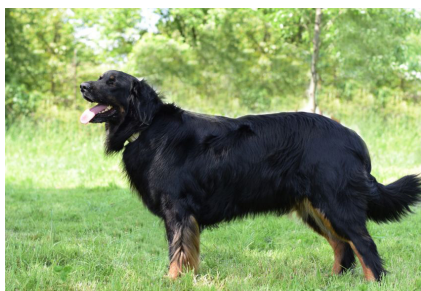

Dixi Ebidix					
narozen:	16. 2. 2017	pohlaví:	fena	výsledek:	chovný
barva:	černá se znaky	číslo z.:	CMKU/HW/8788/17	třída chov.:	- omez.: - PT: 75b
DKK:	HD b(1/1)	výška:	63 cm	chovatel:	Marie Werthaimová
otec:	Barney Seahawk			majitel:	Luděk Matoušek
matka:	Ginny Hovi-Raj			zkoušky:	-
výstavy:	Výborná Klubová výstava, res. CAC				
bon. kód:	5/2d/D2, M7, N3/S