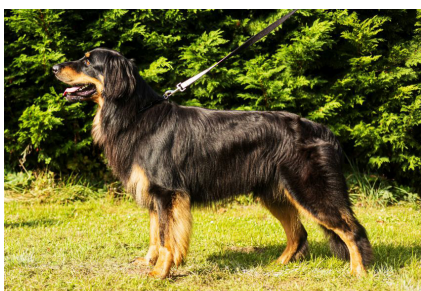

Don't stop me now Ghipinaldo									
narozen:	10. 5. 2019	pohlaví:	pes	výsledek:	chovný				
barva:	černá se znaky	číslo z.:	CMKU/HW/9542/19	třída chov.:	-	omez.:	-	PT:	97b
DKK:	HD a(0/0)	výška:	67 cm	chovatel:	Markéta Wortnerová				
otec:	Falko des Trois Petits Diables			majitel:	Markéta Wortnerová				
matka:	Garish Ghada Enormous			zkoušky:	BH/VT				
výstavy:	Výborný Klubová výstava								
bon. kód:	5/2a/C2, D2, N3/S