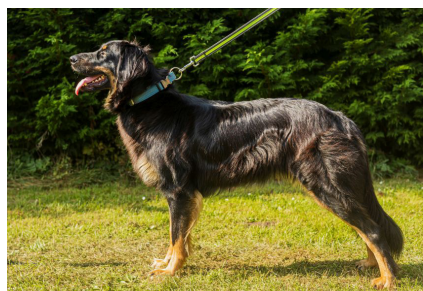

Zira z Budské samoty					
narozen:	3. 3. 2019	pohlaví:	fena	výsledek:	chovný
barva:	černá se znaky	číslo z.:	CMKU/HW/9415/19	třída chov.:	- omez.: - PT: 93b
DKK:	HD a(0/0)	výška:	62 cm	chovatel:	Lidmila Černá
otec:	Bono z Nerudovky		majitel:	Alena Rejšková	
matka:	Ruby z Budské samoty		zkoušky:	-	
výstavy:	Výborná Klubová výstava				
bon. kód:	5/2a, 4a, 4f/B8, K1, S1/S