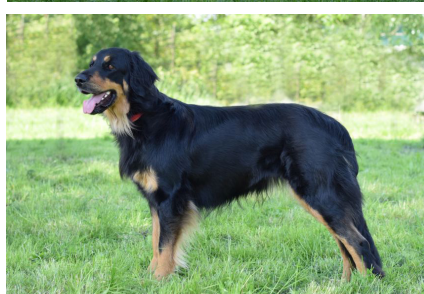

Jessy Lee Debbie-Ann					
narozen:	24. 12. 2018	pohlaví:	fena	výsledek:	chovný
barva:	černá se znaky	číslo z.:	CMKU/HW/9349/18	třída chov.:	- omez.: - PT: 94b
DKK:	HD a(0/0)	výška:	63 cm	chovatel:	Kristýna Banertová
otec:	Gerry Debbie-Ann			majitel:	Jana Horká
matka:	Aleesha Debbie-Ann			zkoušky:	-
výstavy:	Velmi dobrá Klubová výstava				
bon. kód:	5/2a/D2, E4, N3, S1, X1/S				

Johanna Debbie-Ann					
narozen:	24. 12. 2018	pohlaví:	fena	výsledek:	nezařazen
barva:	plavá	číslo z.:	CMKU/HW/9350/18	třída chov.:	- omez.: - PT: -
DKK:	HD a(0/0)	výška:	64 cm	chovatel:	Kristýna Banertová
otec:	Gerry Debbie-Ann			majitel:	PharmDr. Alice Kaločová
matka:	Aleesha Debbie-Ann			zkoušky:	BH-VT
výstavy:	Velmi dobrá Klubová výstava, CAJC, BOJ				
bon. kód:	-