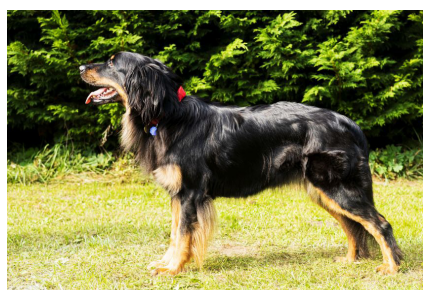

Abris Insanus Gaudium					
narozen:	1. 1. 2019	pohlaví:	fena	výsledek:	chovný
barva:	černá se znaky	číslo z.:	CMKU/HW/9373/18	třída chov.:	- omez.: - PT: 94b
DKK:	HD a(0/0)	výška:	60 cm	chovatel:	Radka Kronusová Novotná
otec:	Arnie Čerchovské hvězdy		majitel:	Ing. Blanka Sieberová	
matka:	Bruce od Plátně hory		zkoušky:	-	
výstavy:	Velmi dobrá Klubová výstava				
bon. kód:	4/2a/D2, E4, N3, S1/S