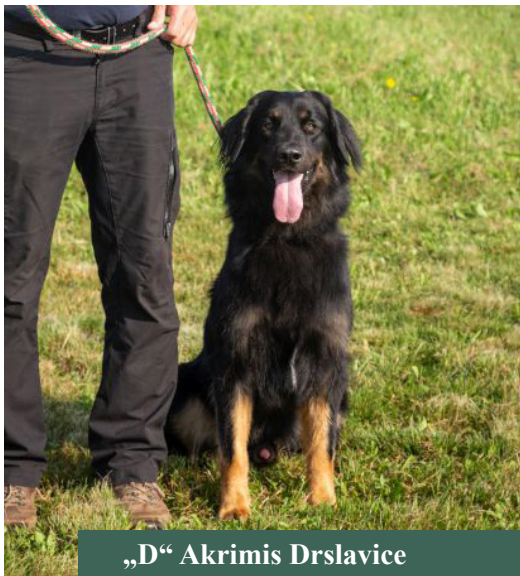

Z MILKOVA DVORA

Datum narození: 10. 5. 2020

Chovatel: Bc. Iva Simková

O: Aik Carpathia Heart / M: Usuri Gasko Primr

Jméno	Pohlaví	Číslo zápisu	Majitel	Barva	Výška	Svodový kód
Badar Glow	pes	CMKU/HW/9982/20	Bc. Iva Simková, Praha 3	černá se znaky	65 cm	5/2x/N3,N4 2x - t.č. zdvojené znaky na hrudi
Baldr Odinson	pes	CMKU/HW/9983/20	Smolčáková, Cítov	černá se znaky	63 cm	5/2x,4a/A2,N3 2x - t.č. zdvojené znaky na hrudi
Bellis Amy	fena	CMKU/HW/9986/20	Miroslav Satrapa, Karlovy Vary	černá se znaky	63 cm	5/2x,4a/N3 2x - t.č. zdvojené znaky na hrudi

Z RAJSKÉHO KOPCE

Datum narození: 28. 9. 2020

Chovatel: Bc. Renáta Lupienská

O: Buddy Bohuš z Narcisovej / M: Diana z Rajskeho kopce

Jméno	Pohlaví	Číslo zápisu	Majitel	Barva	Výška	Svodový kód
Gregory	pes	CMKU/HW/10147/20	Mgr. Petra Burová, Kopřivnice	černá se znaky	68 cm	5/2a,4a