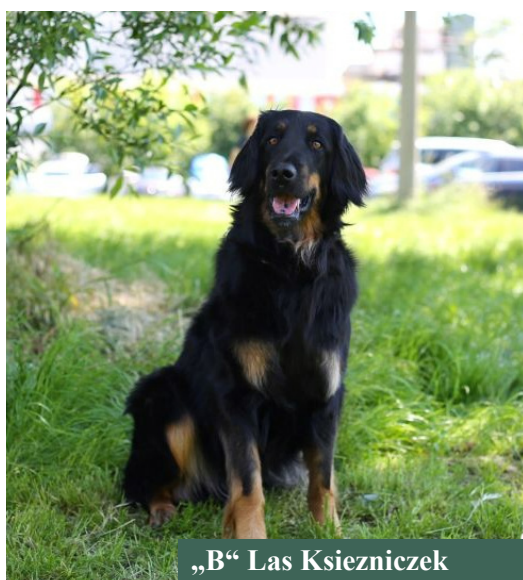

# CHOVATELSTVÍ

„A“ Angelus Timoni

„A“ Cora Star

„A“ od Meruňky

„F“ z Hrabovských stájí

„B“ Las Ksiezniczek

„B“ Moravia Lamara

„B“ Valley of Darkness