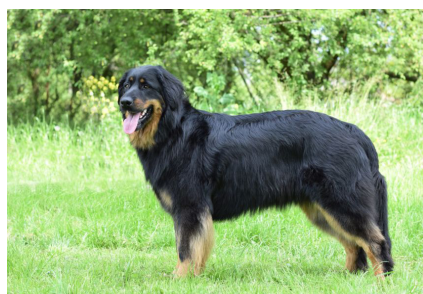

Batarra Fillův dvůr					
narozen:	29. 6. 2018	pohlaví:	fena	výsledek:	chovný
barva:	černá se znaky	číslo z.:	CMKU/HW/9255/18	třída chov.:	- omez.: - PT: 84b
DKK:	HD a(0/0)	výška:	60 cm	chovatel:	Alena Kellnerová
otec:	Cairo Hali Gali			majitel:	Michaela Hovorková
matka:	Energy Debbie-Ann			zkoušky:	-
výstavy:	Velmi dobrá Klubová výstava				
bon. kód:	4/2a/E4, S5/S