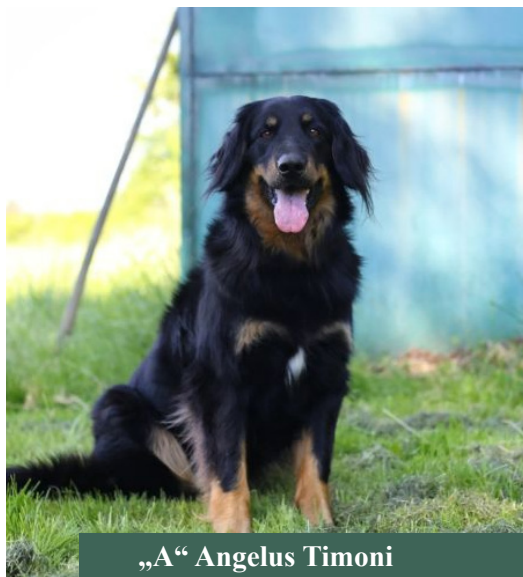

CHOVATELSTVÍ