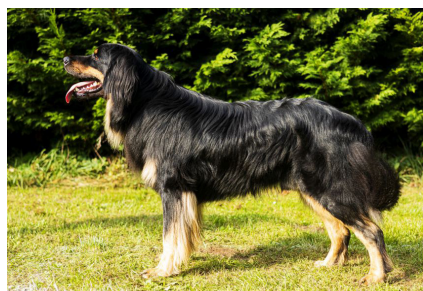

Eddie Edazri loci					
narozen:	23. 8. 2019	pohlaví:	pes	výsledek:	chovný
barva:	černá se znaky	číslo z.:	CMKU/HW/9716/19	třída chov.:	- omez.: - PT: 91b
DKK:	HD a(0/0)	výška:	65 cm	chovatel:	DiS. Michaela Horová
otec:	Brit Coras Garden		majitel:	DiS. Michaela Horová	
matka:	Arnika Edazri loci		zkoušky:	-	
výstavy:	výborný Klubová výstava, CAC, BOB				
bon. kód:	5/2a/G3, N3, S1/S