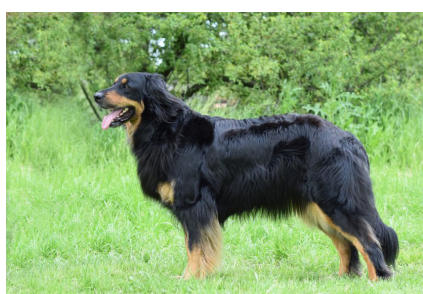

Bonita Ebritte					
narozen:	25. 5. 2017	pohlaví:	fena	výsledek:	chovný
barva:	černá se znaky	číslo z.:	CMKU/HW/9131/18	třída chov.:	- omez.: - PT: 92b
DKK:	-	výška:	64 cm	chovatel:	Katarína Vargová
otec:	Hofreite			majitel:	Miroslav Strnad
matka:	Brittany Nova Moravia			zkoušky:	ZOP
výstavy:	Výborná Klubová výstava				
bon. kód:	5/2a/A4, E4, N3, O3, S1/S