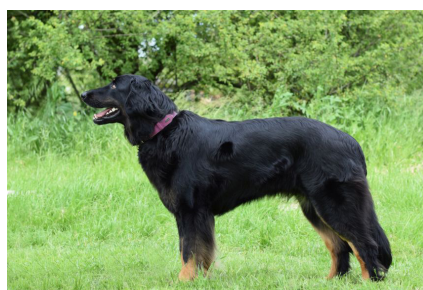

Beily Micalve					
narozen:	25. 2. 2018	pohlaví:	fena	výsledek:	chovný
barva:	černá se znaky	číslo z.:	CMKU/HW/9142/18	třída chov.:	- omez.: - PT: 89b
DKK:	HD a(0/0)	výška:	64 cm	chovatel:	Veronika Benešová
otec:	Bond v. Gut Grone			majitel:	Andrea Knakalová
matka:	Calantha Teresie Bohemia			zkoušky:	-
výstavy:	Velmi dobrá Klubová výstava				
bon. kód:	5/2a, 2d/A4, C2, D3, G3, J1, N3, S5/S