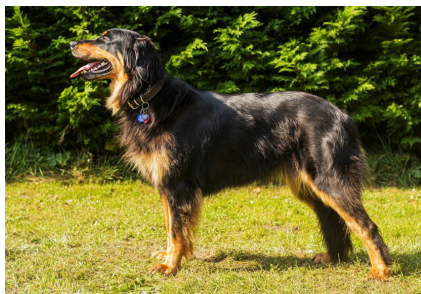

Beatrice Akrimis Drslavice					
narozen:	16. 5. 2018	pohlaví:	fena	výsledek:	chovný
barva:	černá se znaky	číslo z.:	CMKU/HW/9232/18	třída chov.:	- omez.: - PT: 74b
DKK:	HD a(0/0)	výška:	64 cm	chovatel:	Bc. Miroslava Binderová
otec:	Bernie Black Prim			majitel:	Jiří Blažek
matka:	Atisha von Bobble			zkoušky:	-
výstavy:	Výborná Klubová výstava, CAC, CACIB				
bon. kód:	5/2a/S4/S