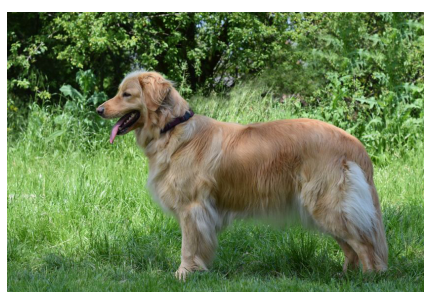

Chryzantéma Bukový háj					
narozen:	15. 4. 2017	pohlaví:	fena	výsledek:	chovný
barva:	plavá	číslo z.:	CMKU/HW/8883/17	třída chov.:	- omez.: - PT: 78b
DKK:	HD a(0/0)	výška:	62 cm	chovatel:	Věra Landsmannová
otec:	Falcon Gora Monte			majitel:	Jaroslav Kasan
matka:	Beckie Elibuky			zkoušky:	-
výstavy:	Velmi dobrá Klubová výstava				
bon. kód:	5/2a, 2d/A4, C2, D3, G3, J1, N3, S5/S