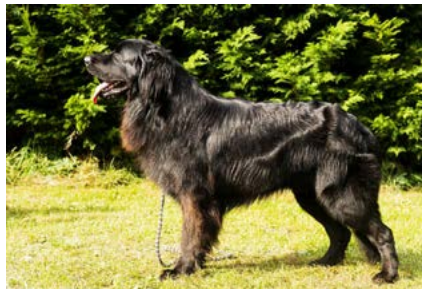

Sam Šlovický vrch						
narozen:	10. 12. 2017	pohlaví:	pes	výsledek:	chovný	
barva:	černá	číslo z.:	CMKU/HW/9108/17	třída chov.:	-	omez.: - PT: 74b
DKK:	HD a(0/0)	výška:	67 cm	chovatel:	Jana Peclová	
otec:	Arne Cordis Paladin			majitel:	Lucie Lintnerová	
matka:	Denny Amijon Star			zkoušky:	-	
výstavy:	Výborný Klubová výstava, CAC					
bon. kód:	5/1a/A1, B9, D2, K1, S5/S