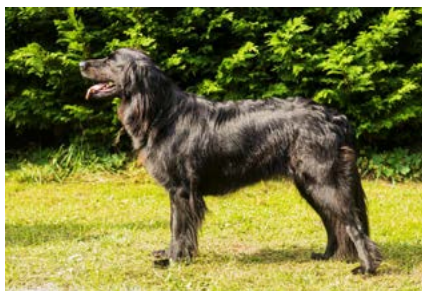

Alassea Eldunarya						
narozen:	12. 1. 2018	pohlaví:	fena	výsledek:	chovný	
barva:	černá	číslo z.:	CMKU/HW/9127/18	třída chov.:	-	omez.: - PT: 81b
DKK:	HD a(0/0)	výška:	62 cm	chovatel:	Bc. Veronika Skládalová	
otec:	Barney Seahawk			majitel:	Isabela Pátá	
matka:	Algieba Gamma Leonis z Arkova souhvězdí			zkoušky:	ZOP	
výstavy:	Výborná Klubová výstava					
bon. kód:	5/1a/D2, M1, N3, S5/S