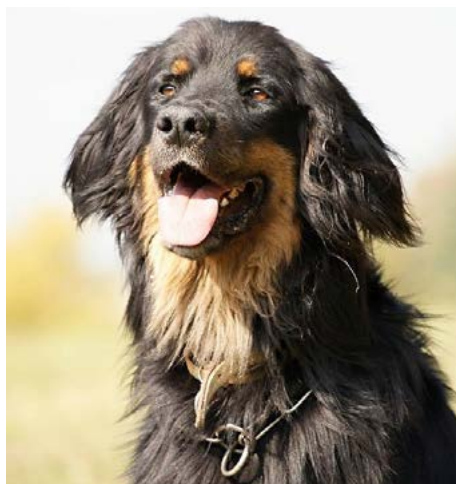

Ari-Ischek Betta Moravia (1.6.2009 – 10.5.2021)

Chovatel: Roman Křeháček / Majitelka: Tereza Marešová

Měl spoustu chyb, ale pro mě byl dokonalý, jedinečný. Nejlepší přítel a učitel. Pes, který mě naučil spoustu věcí a jsem mu za mnohé vděčná. Tohle je on Pan Božský, Náčelník, Maminky chlapeček. Co víc říct? Snad už jen DĚKUJI TI ZA VŠE, jednou se zas setkáme.

NAVŽDY