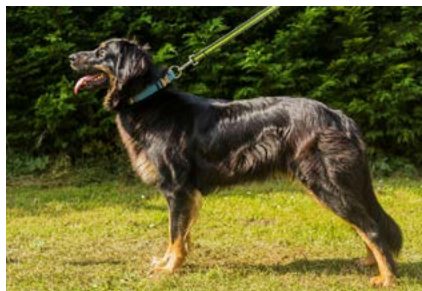

Zira z Budské samoty						
narozen:	3. 3. 2019	pohlaví:	fena	výsledek:	chovný	
barva:	černá se znaky	číslo z.:	CMKU/HW/9415/19	třída chov.:	-	omez.: - PT: 93b
DKK:	HD a(0/0)	výška:	62 cm	chovatel:	Lidmila Černá	
otec:	Bono z Nerudovky			majitel:	Alena Rejšková	
matka:	Ruby z Budské samoty			zkoušky:	-	
výstavy:	Výborná Klubová výstava					
bon. kód:	5/2a, 4a, 4f/B8, K1, S1/S