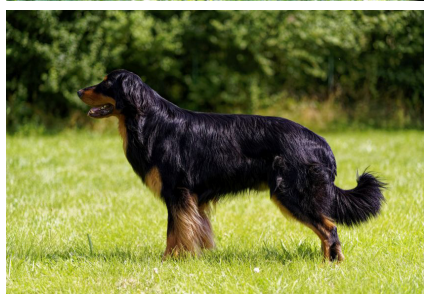

Tino v.d. Jagsthöhe						
narozen:	13. 1. 2018	pohlaví:	pes	výsledek:	chovný	
barva:	černá se znaky	číslo z.:	CMKU/HW/9266/18	třída chov.:	-	omez.: - PT: 99b
DKK:	HD a(0/0)	výška:	66 cm	chovatel:	Hartmut u. Gabriele Kneer	
otec:	Echnaton Ereon Eilleen			majitel:	Hana Jemelková	
matka:	Qwendy v.d. Jagsthöhe			zkoušky:	BH/VT	
výstavy:	Výborný Speciální výstava					
bon. kód:	5/2a/A4, B8, D4, I2, M6, N3, Q1/S