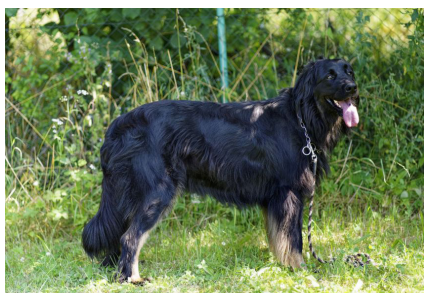

Chia Debbie-Ann						
narozen:	24. 10. 2017	pohlaví:	fena	výsledek:	chovný	
barva:	černá se znaky	číslo z.:	CMKU/HW/9076/17	třída chov.:	-	omez.: - PT: 93b
DKK:	HD a(0/0)	výška:	62 cm	chovatel:	Kristýna Banertová	
otec:	Leroy v.d. Hofreite			majitel:	Petra Marková	
matka:	Derrin Debbie-Ann			zkoušky:	-	
výstavy:	Výborná Speciální výstava, CAC					
bon. kód:	5/2a, 2d, 4c/N3, S1/S