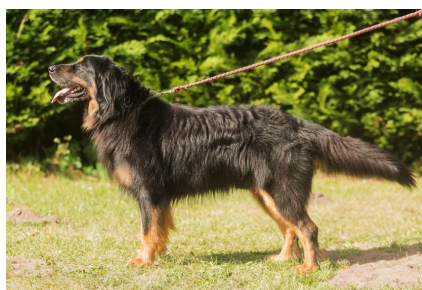

Benerro Kasurgis						
narozen:	7. 8. 2015	pohlaví:	pes	výsledek:	chovný	
barva:	černá se znaky	číslo z.:	CMKU/HW/8261/15	třída chov.:	-	omez.: - PT: 93b
DKK:	HD a(0/0)	výška:	63 cm	chovatel:	Ing. Petra Kejdanová	
otec:	Arsis Ave Fortunae			majitel:	Ing. Zuzana Burdová	
matka:	Rennie z Budské samoty			zkoušky:	-	
výstavy:	Výborný Klubová výstava, Res. CAC					
bon. kód:	4/2a/A5, D2, K1, O3, S5/S