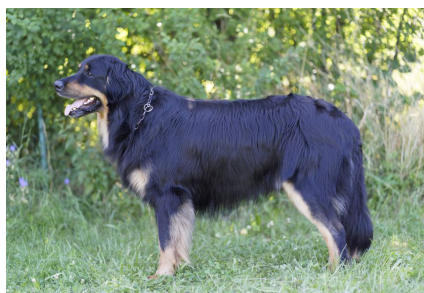

Chandler Debbie-Ann						
narozen:	24. 10. 2017	pohlaví:	pes	výsledek:	chovný	
barva:	černá se znaky	číslo z.:	CMKU/HW/9069/17	třída chov.:	-	omez.: - PT: 76b
DKK:	HD a(0/0)	výška:	67 cm	chovatel:	Kristýna Banertová	
otec:	Leroy v.d. Hofreite			majitel:	Bc Radka Vrbová	
matka:	Derrin Debbie-Ann			zkoušky:	BH-VT	
výstavy:	Velmi dobrý Speciální výstava					
bon. kód:	5/2a/B9, L8/S