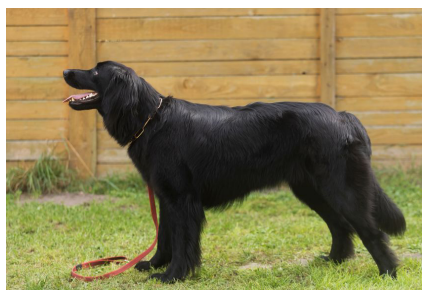

Imposant Sideric Miks.							
narozen:	27. 7. 2018	pohlaví:	fena	výsledek:	chovný		
barva:	černá	číslo z.:	CMKU/HW/9271/18	třída chov.:	1	omez.:	- PT: 89b
DKK:	HD a(0/0)	výška:	63 cm	chovatel:	Gabriela Miksová		
otec:	Jacobi Gasko Prim			majitel:	Blanka Djakovová		
matka:	Famous Sideric Miks.			zkoušky:	BH/VT, ZOP, ZZO		
výstavy:	Výborná Klubová výstava, Res. CAC						
bon. kód:	5/1a/A2, M1, N4, S5/S