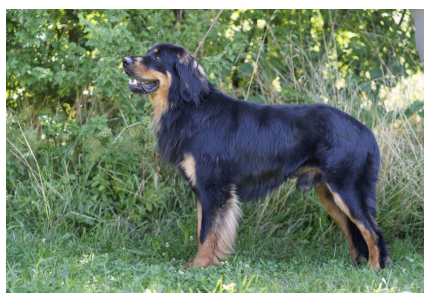

Quinc z Páralovy zahrady						
narozen:	5. 3. 2018	pohlaví:	pes	výsledek:	chovný	
barva:	černá se znaky	číslo z.:	CMKU/HW/9159/18	třída chov.:	-	omez.: - PT: 85b
DKK:	HD a(0/0)	výška:	69 cm	chovatel:	Ing. Luděk Novák	
otec:	Imperiál Gasko Prim			majitel:	MUDr. Michaela Hrubá	
matka:	Meggie z Páralovy zahrady			zkoušky:	ZOP, BH-VT	
výstavy:	Velmi dobrý Klubová výstava, CAJC, JChPL, CAC, CWC, r.CACIB; CACIB, BOB					
bon. kód:	5/2a/A4, B9, L6, M6, S1, X1, X2/S