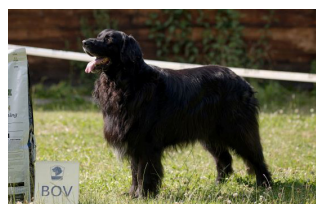

Gino des Trois Petits Diables

V1 BOV