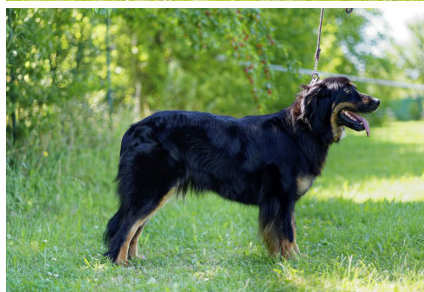

Astra z Lhoteckého gruntu						
narozen:	12. 7. 2016	pohlaví:	fena	výsledek:	chovný s omezením	
barva:	černá se znaky	číslo z.:	CMKU/HW/8662/16	třída chov.:	-	omez.: 2 vrhy PT: 71b
DKK:	HD a(0/0)	výška:	61 cm	chovatel:	Mgr. Naděžda Lorenčíková	
otec:	Heineken Šédedab			majitel:	Kamila Harašínová	
matka:	Najra Gasko Prim			zkoušky:	ZOP, ZZO	
výstavy:	Velmi dobrá Speciální výstava, VT, OV					
bon. kód:	5/2a/E4, M6/S