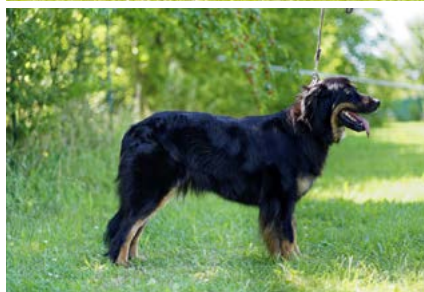

Astra z Lhoteckého gruntu						
narozen:	12. 7. 2016	pohlaví:	fena	výsledek:	chovný s omezením	
barva:	černá se znaky	číslo z.:	CMKU/HW/8662/16	třída chov.:	-	omez.: 2 vrhy PT: 71b
DKK:	HD a(0/0)	výška:	61 cm	chovatel:	Mgr. Naděžda Lorenčíková	
otec:	Heineken Šédedab			majitel:	Kamila Harašínová	
matka:	Najra Gasko Prim			zkoušky:	ZOP, ZZO	
výstavy:	Velmi dobrá Speciální výstava, VT, OV					
bon. kód:	5/2a/E4, M6/S