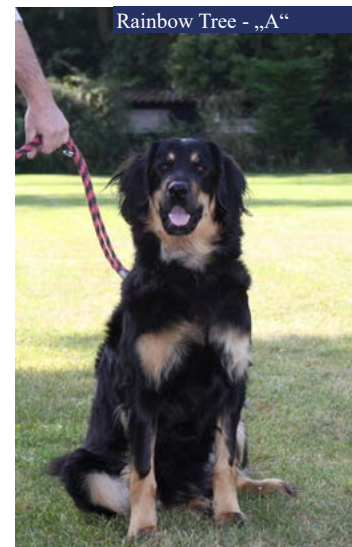

Rainbow Tree - „A“