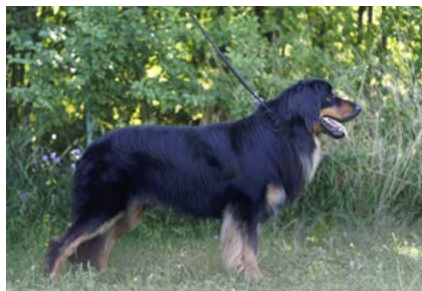

Aniseed Wonder Sambuca						
narozen:	3. 7. 2018	pohlaví:	pes	výsledek:	chovný	
barva:	černá se znaky	číslo z.:	CMKU/HW/9242/18	třída chov.:	-	omez.: - PT: 94b
DKK:	HD a(0/0)	výška:	66 cm	chovatel:	Pavína Vajsová	
otec:	Brit Coras Garden			majitel:	Kateřina Galasová	
matka:	Aim Elderberry from Black Meadow			zkoušky:	ZOP	
výstavy:	Velmi dobrý Klubová výstava, BOJ, CAC, CAJC, CAJC SR, Grand Prix SK Junior, Jun.Ch.SR, Res.CAC					
bon. kód:	5/2a/S					

Crosby Sněhová závěj						
narozen:	27. 6. 2017	pohlaví:	pes	výsledek:	nezařazen	
barva:	černá se znaky	číslo z.:	CMKU/HW/9001/17	třída chov.:	-	omez.: - PT: -
DKK:	-	výška:	-	chovatel:	Ing. Michaela Makovcová	
otec:	Colja Teresie Bohemia			majitel:	Martin Medřík	
matka:	Akira Sněhová závěj			zkoušky:	-	
výstavy:	Velmi dobrý Speciální výstava					
bon. kód:	-