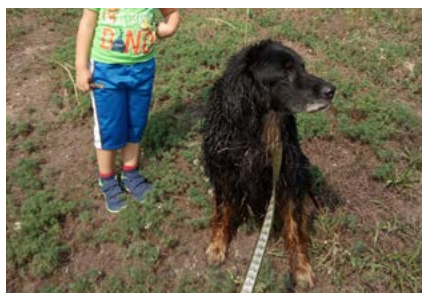

Alf z Tuřan (*28. 3. 2008)

Chovatel: Stanislav Tomek / Majitel: Rodina Krejčova

Náš pejsek Alf z Tuřan (pro nás Maxík) oslavil v březnu 2021 již třinácté narozeniny. Maxík už má svá léta, ale je stále aktivní, hravý a rád jí. Je to úžasný partáček pro naše děti i pro nás.