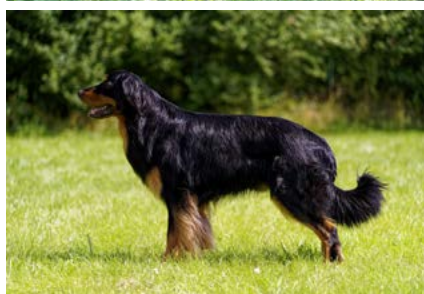

Tino v.d. Jagsthöhe						
narozen:	13. 1. 2018	pohlaví:	pes	výsledek:	chovný	
barva:	černá se znaky	číslo z.:	CMKU/HW/9266/18	třída chov.:	-	omez.: - PT: 99b
DKK:	HD a(0/0)	výška:	66 cm	chovatel:	Hartmut u. Gabriele Kneer	
otec:	Echnaton Ereon Eilleen			majitel:	Hana Jemelková	
matka:	Qwendy v.d. Jagsthöhe			zkoušky:	BH/VT	
výstavy:	Výborný Speciální výstava					
bon. kód:	5/2a/A4, B8, D4, I2, M6, N3, Q1/S